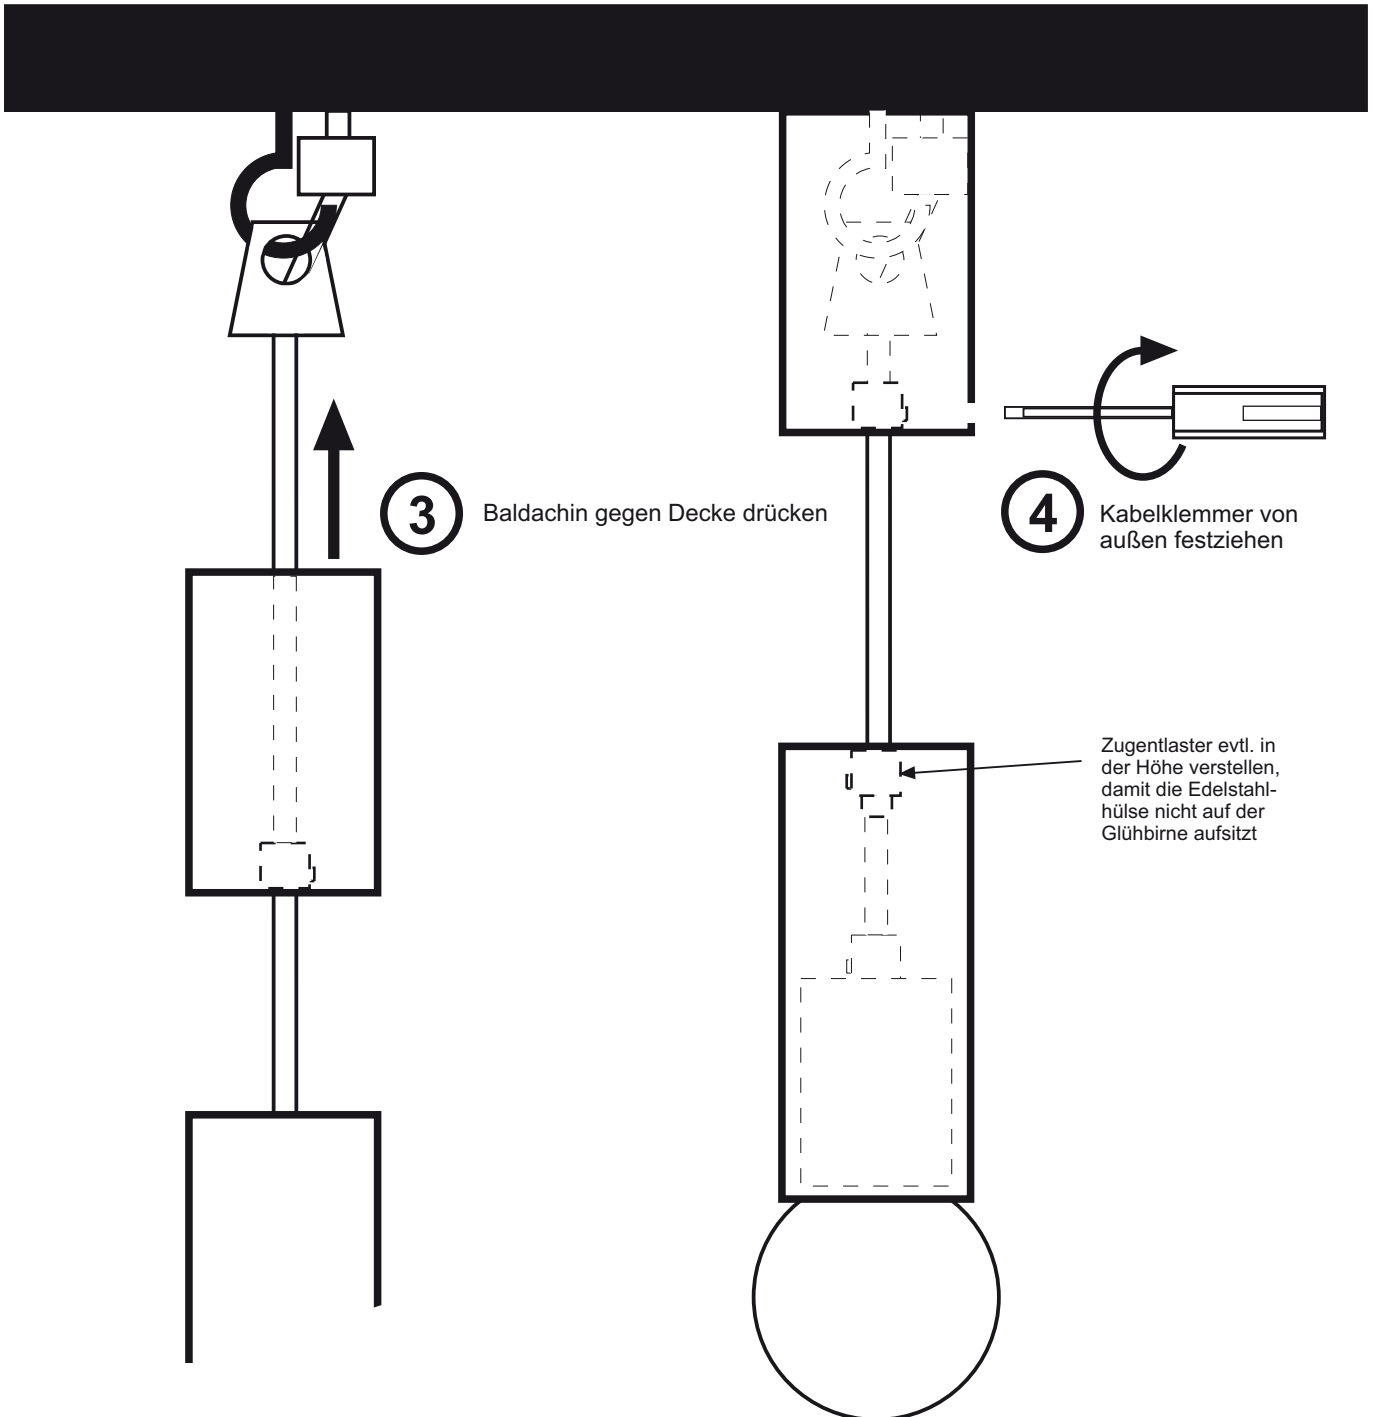

① Leuchte in Deckenhaken einhängen

② Anschlussleitung verdrahten

Raumkontakt GmbH  
Hans-Sachs-Str. 1  
76133 Karlsruhe  
0721 / 840 866 14 Fon  
0721 / 840 866 15 Fax  
[www.raumklar.com](http://www.raumklar.com)  
[atelier@raumklar.com](mailto:atelier@raumklar.com)

ATELIER **RAUMKLAR**

.birne m

Montageanleitung